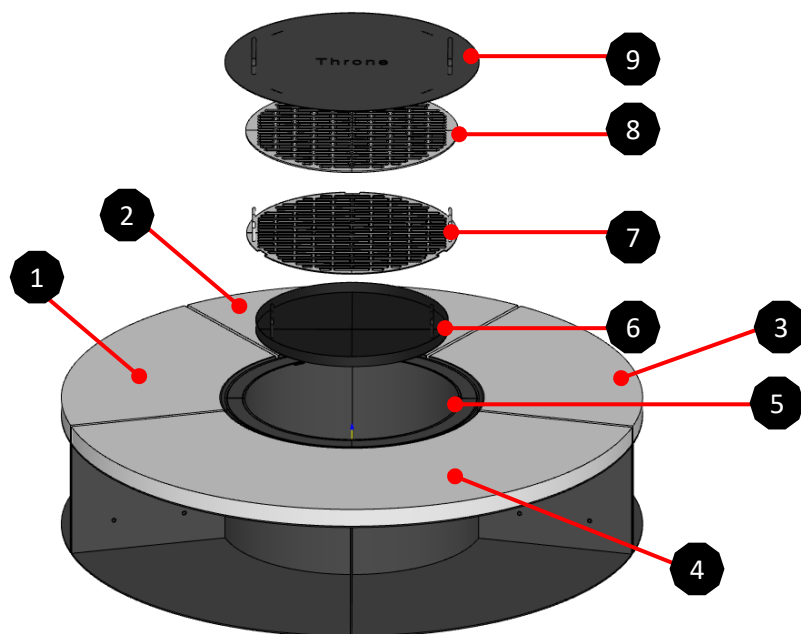

# S901 Throne Stone

<b>S</b>	SIZE: $\Phi$ 160cm $\times$ 45cm
<b>P</b>	MATERIAL: Stone/Steel
<b>E</b>	COLOR: Off White
<b>C</b>	weight:200kg

Throne（王位）の天板がStoneモデル。  
その名の通り圧倒的存在感  
まさに焚火台のKING。  
高級感のある石のテーブルは  
Tea Partyなどのシーンとも  
相性が良いです。

# S901 部品詳細

①SIDE TABLE 1	910mm×500mm×450mm	weight 27Kg
②SIDE TABLE 2	910mm×500mm×450mm	weight 27Kg
③SIDE TABLE 3	910mm×500mm×450mm	weight 27Kg
④SIDE TABLE 4	1550mm×710mm×450mm	weight 58Kg
⑤TANK	○700×450	weight 40Kg
⑥Ash Tray	○530×50	Weight 4kg
⑦UNDER GRILL	○580×2.6	Weight 3kg
⑧GRILL	○580×4.0	Weight 5kg
⑨COVER	○700×4.0	Weight 9kg

( AUXILIARY PARTS )  
 BOLT . . . 16pcs  
 ADJUSTER . . . 15pcs

<b>S</b>	SIZE: Φ160cm × 45cm
<b>P</b>	MATERIAL: Stone/Steel
<b>E</b>	COLOR: Off White
<b>C</b>	weight:200kg