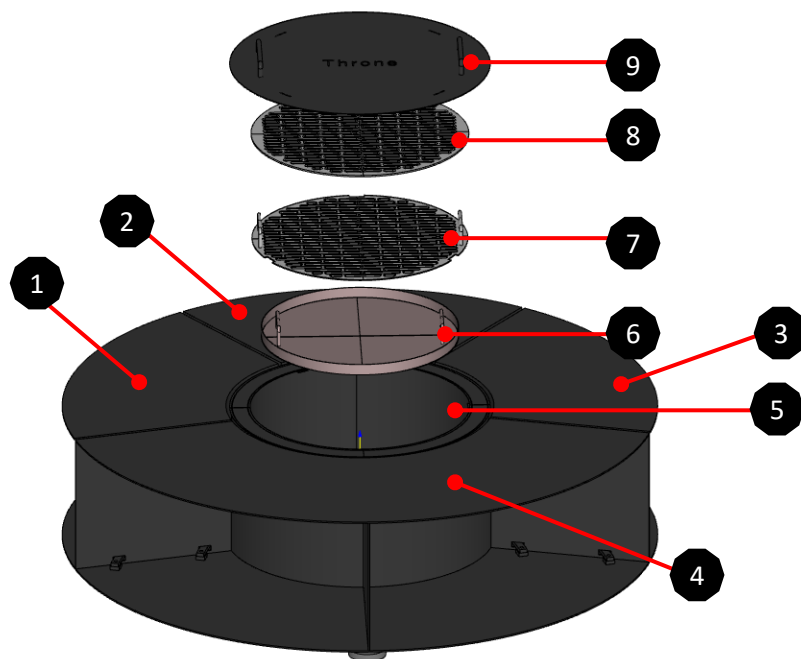

S9

DESIGN

Throne Steel

S902 Throne Steel

S SIZE: $\Phi 160\text{cm} \times 45\text{cm}$
P MATERIAL: Steel
E COLOR: Matte Black
C weight: 174kg

Throne (王位) のAll Steelモデル。
Steelと火、薪のコントラストは
オシャレで心地よい空間を
演出すること間違いなし。
少し贅沢で特別な時間をお楽しみください。

S902 部品詳細

| | | |
|---------------|--------------------|-------------|
| ①SIDE TABLE 1 | 910mm×500mm×450mm | weight 22Kg |
| ②SIDE TABLE 2 | 910mm×500mm×450mm | weight 22Kg |
| ③SIDE TABLE 3 | 910mm×500mm×450mm | weight 22Kg |
| ④SIDE TABLE 4 | 1550mm×710mm×450mm | weight 47Kg |
| ⑤TANK | ○700×450 | weight 40Kg |
| ⑥Ash Tray | ○530×50 | Weight 4kg |
| ⑦UNDER GRILL | ○580×2.6 | Weight 3kg |
| ⑧GRILL | ○580×4.0 | Weight 5kg |
| ⑨COVER | ○700×4.0 | Weight 9kg |

(AUXILIARY PARTS)

BOLT . . . 16pcs

ADJUSTER . . . 15pcs

JOINT . . . 8pcs

| | |
|----------|---------------------|
| S | SIZE: Φ160cm × 45cm |
| P | MATERIAL: Steel |
| E | COLOR: Matte Black |
| C | weight: 174kg |