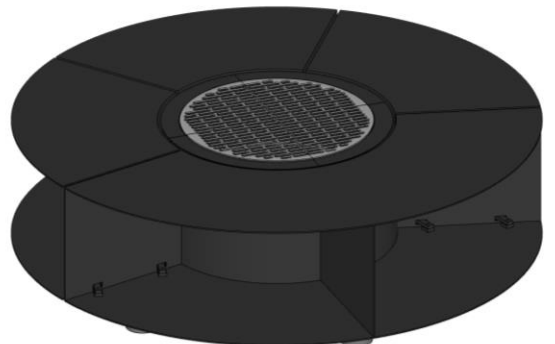

【取扱説明書】

S902 Throne Steel

このたびは弊社製品をお買い上げいただき、まことにありがとうございます。

本製品は組立後ご使用いただく製品です。

「組立上の注意」、「使用上の注意」をよくお読みいただき、ご理解した上で正しくお使いください。

この説明書は組立後も、お使いいただく際にいつでも見られるよう大切に保管し、下記内容を十分ご理解ください

【組立上の注意】

- ・作業の際は必ず軍手等の保護具を着用して行ってください。
- ・本製品には一部鋭利な箇所がありますので指等を切らないよう、十分ご注意ください。
- ・重量物のため、取り扱いには十分ご注意ください
- ・改造、加工は絶対に行わないでください
- ・設置の際にガタツキ、ねじのゆるみ、締め忘れがないことを必ず確認してください。正しく取り付けられていない場合、事故やケガの原因になります。

【使用上の注意】 警告

- ・使用する際は、必ず軍手等の保護具を着用してください
- ・火をおこす際にガソリン、灯油、ガス、アルコール等は使用しないでください。
- ・燃料の入れすぎは、製品の変形やひどい変色の原因につながるため、必要以上に入れないでください。やけどや火災の原因となります
- ・周りに燃えやすいものが無い環境でご使用ください。
- ・小さなお子様やペットが近づかないようご注意ください。
- ・屋内での使用は危険ですのでおやめください。一酸化炭素中毒や火災の原因となります。
- ・傾いた場所及び、不安定な場所での使用は、危険ですのでおやめください。
- ・使用中及び使用直後は高温になっているため、触れてやけどをしないようご注意ください。
- ・使用中の移動は危険ですのでおやめください。
- ・使用後の残り火の始末には十分ご注意ください。完全に燃え尽き、本製品や火床が冷えたことを確認した後に片付けを行ってください
- ・消火の際に水などをかけると急激な温度変化により製品の変形、破損につながります。また高温の水蒸気が発生し、やけどにもつながりますのでおやめください。
- ・焼き網の使用後は汚れをよく拭き取り、十分に乾燥させたくて食用油を塗ってから保管してください。
- ・お手入れの際金属たわしやクレンザーなどの磨き粉、薬品等を使用しますと塗膜がはげることがあります。
- ・本体の塗膜は使用により徐々に摩耗、剥離します。
- ・本体や各部品などが変形したり、変色、することがあります。あらかじめご了承ください。
- ・天災などの不可抗力や取り扱い上の不注意、不当な修理、改造による故障、破損に対する保証はいたしかねます。