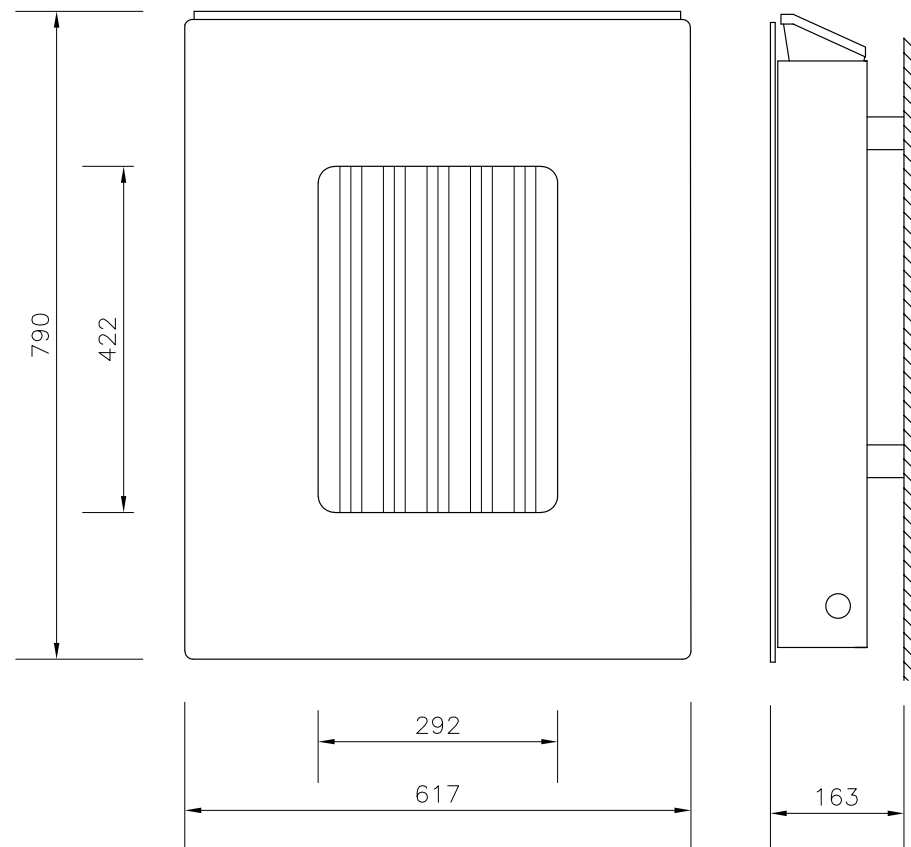

ブラックガラス標準仕様

LAMINAMタイル仕様(グレー)

LAMINAMタイル仕様(ホワイト)

コンパクトなボディは空間を圧迫することなく設置でき、他の家具とのバランスがとりやすくなります。壁掛け式のため、家具が増えると生じるデッドスペースも減らすことができ、暮らしにゆとりを与えます。また、標準仕様のブラックガラスは、オプションでカラー・素材を変更することができます。

FLRAMEの確かな技術

FLRAMEには2つの安全装置が搭載されています。炎が消えガスだけが排出され続けることを防ぐ「立消え安全装置」と室内の酸素濃度が少なくなると自動的に消える「不完全燃焼防止装置」です。また、フレームのブラックガラスは高温にはならないので、小さなお子様やペットに安心です。工場出荷時には一台一台厳正な検査を行い、安心・安全が保証されています。