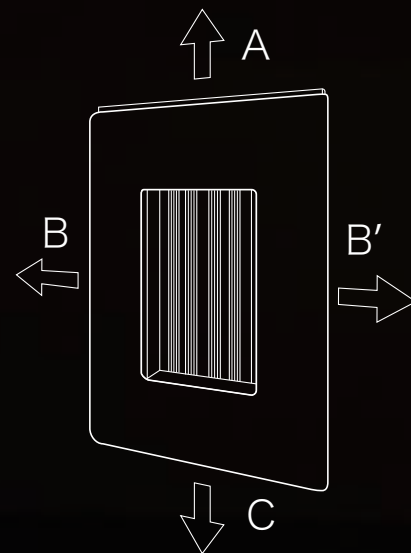

◆設置

A	1000mm
B	200mm
B'	500mm ※カーテンなどの可燃物がある場合
C	200mm